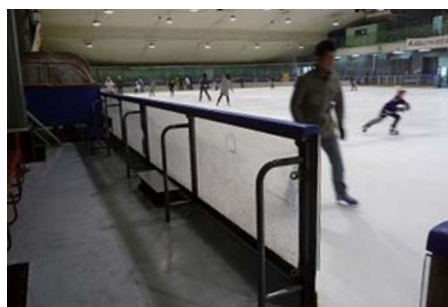

付属部品

「付属部品」も販売しております。
 ストッパーゴム、バンパーガード、当たりゴム

軽トラック荷台シート、普通トラック荷台シート、付属部品の
 詳細カタログを用意しております。ご用命ください。

スケートリンク用マット

■用途

屋内外スケート場リンクサイド、通路、ロビー、
 更衣室、食堂、休憩所、貸靴室等の床面にご使用ください。

■特長

高弾性・引裂抵抗の強いゴムを使用しているため、
 施設内の床面の破損を防ぎます。
 また、スケート靴のエッジの傷みを緩和します。
 弾力性に優れており、騒音を防止します。
 耐寒性が良好で、低温硬化が少ないゴムです。
 耐摩耗性に優れたゴムです。
 色調に優れ、退色・変色の少ないゴムです。

■使用例

大阪市立浪速 アイススケート場

アクアピア・アイスアリーナ

新横浜スケートセンター (特注色)

■標準色

グレー グリーン ホワイト ブラック

(標準色以外の色については、お問い合わせください。)