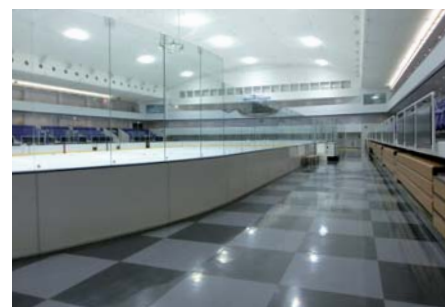

新横浜スケートセンター (特注色)